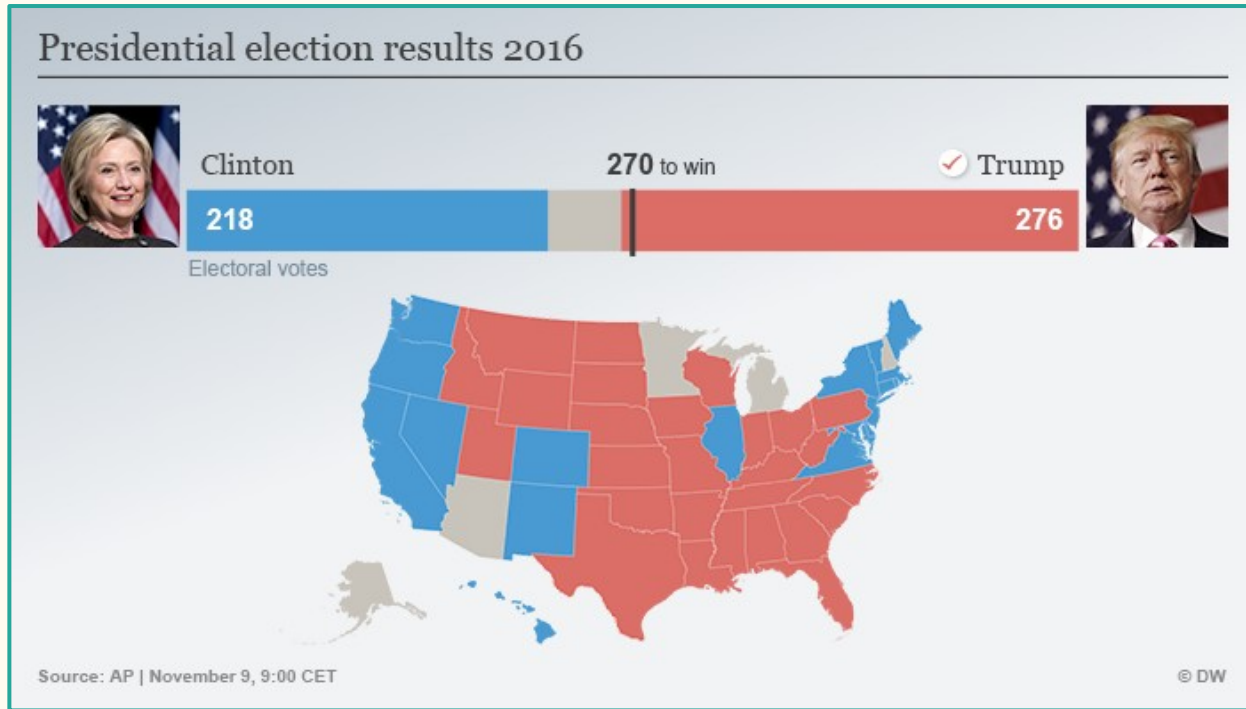

Wpływ botów na wyniki wyborów

—

Problem ingerencji botów w kampanie wyborcze

Ilość tweetów wygenerowanych przez boty między 16.09 a 21.10 2016.

Ilość tweetów użytkowników Tweetera między 16.09 a 21.10 2016.