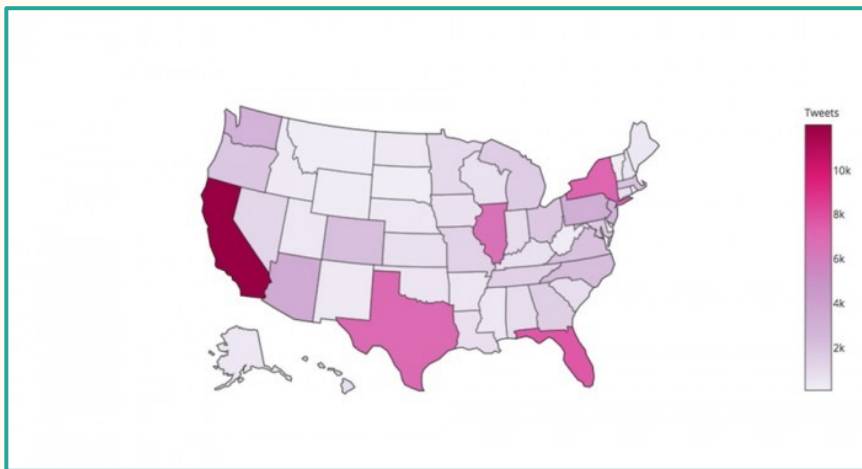

Wpływ botów na wyniki wyborów

—

Problem ingerencji botów w kampanie wyborcze

Ilość tweetów wygenerowanych przez boty między 16.09 a 21.10 2016.

Ilość tweetów użytkowników Tweetera między 16.09 a 21.10 2016.