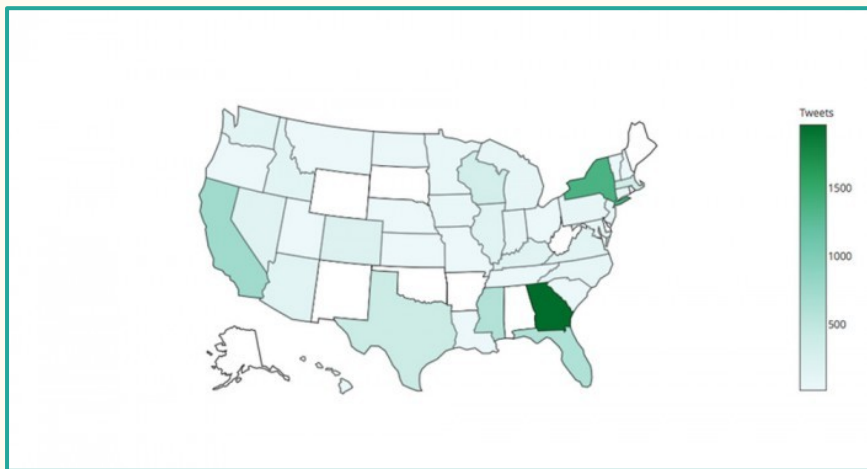

Wpływ botów na wyniki wyborów

—

Problem ingerencji botów w kampanie wyborcze

Ilość tweetów wygenerowanych przez boty między 16.09 a 21.10 2016.

Ilość tweetów użytkowników Tweetera między 16.09 a 21.10 2016.